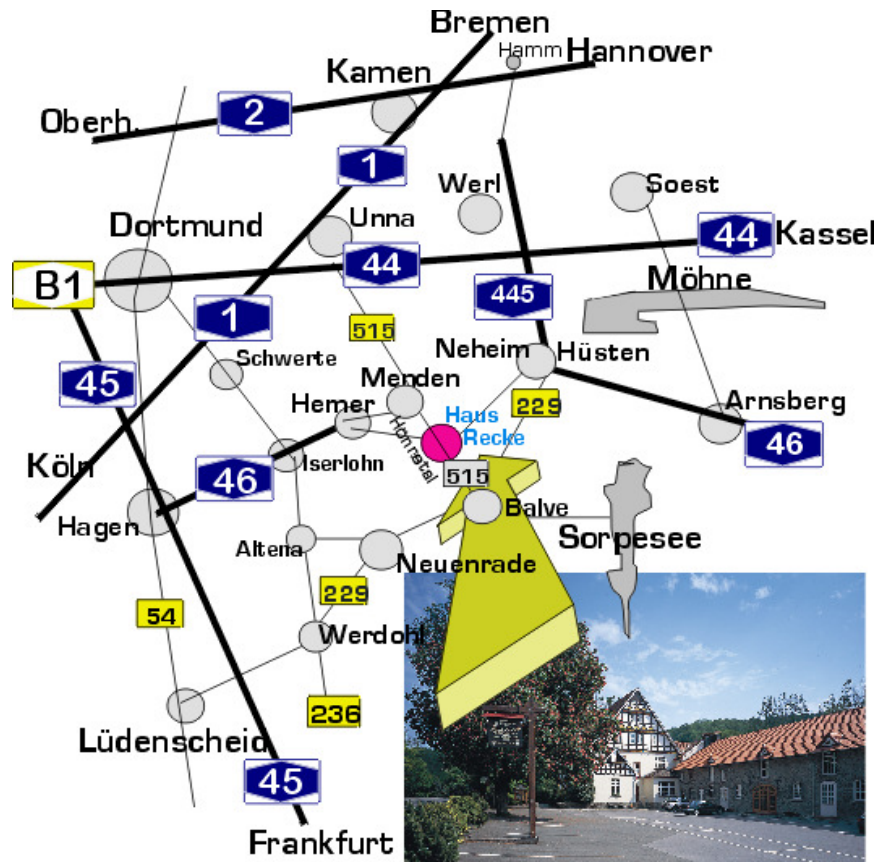

HAUS RECKE HÖNNETAL 58802 BALVE-BINOLEN  
 Tel.: 02379-209 Fax: 02379-293 [www.haus-recke.de](http://www.haus-recke.de) e-mail: haus-recke@t-online.de

Anfahrbeschreibung siehe Skizze

Von der Autobahn A 46 (Hagen Iserlohn) Abfahrt Hemer Ende Richtung Menden nach ca 7 km hinter der Tankstelle Richtung Balve (B515n) (Großrichtung Werdohl) immer geradeaus ca 8 km bis zum Haus Recke

Von der Autobahn A 445 (Werl - Meschede) Abfahrt NEHEIM SÜD  
 Ausschilderung, Herdringen, Holzen, Anbindung B 515 Volkringhausen, RECKENHÖHLE

Von der Autobahn A 45 (Sauerland Linie) Lüdenscheid, Werdohl Ausschilderung Werdohl, Neuenrade, Balve, (Menden), RECKENHÖHLE o d e r Hager Kreuz und dann A 46 Iserlohn (s.o.)

wir wünschen Ihnen einen angenehmen Aufenthalt  
 Mit freundlichen Grüßen  
 HAUS RECKE HÖNNETAL

Ulrich F. Vanselow