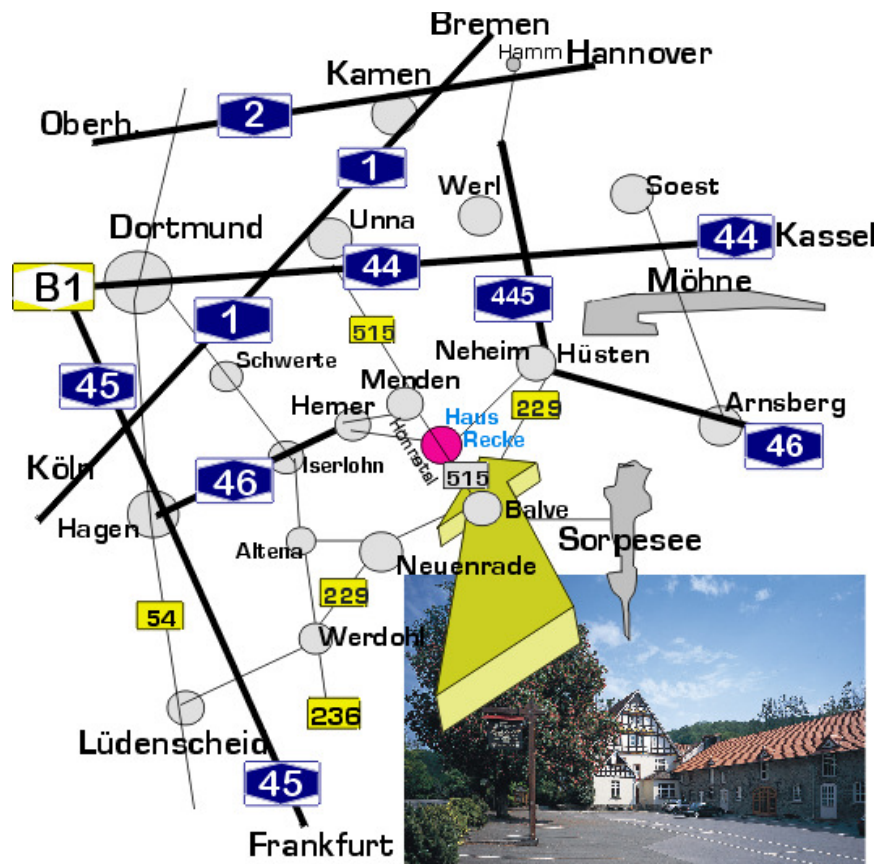

HAUS RECKE HÖNNETAL 58802 BALVE-BINOLEN
 Tel.: 02379-209 Fax: 02379-293 www.haus-recke.de e-mail: haus-recke@t-online.de

Anfahrbeschreibung siehe Skizze

Von der Autobahn A 46 (Hagen Iserlohn) Abfahrt Hemer Ende Richtung Menden nach ca 7 km hinter der Tankstelle Richtung Balve (B515n) (Großrichtung Werdohl) immer geradeaus ca 8 km bis zum Haus Recke

Von der Autobahn A 445 (Werl - Meschede) Abfahrt NEHEIM SÜD
 Ausschilderung, Herdringen, Holzen, Anbindung B 515 Volkringhausen, RECKENHÖHLE

Von der Autobahn A 45 (Sauerland Linie) Lüdenscheid , Werdohl Ausschilderung Werdohl, Neuenrade, Balve,(Menden), RECKENHÖHLE o d e r Hagener Kreuz und dann A 46 Iserlohn (s.o.)

wir wünschen Ihnen einen angenehmen Aufenthalt
 Mit freundlichen Grüßen
 HAUS RECKE HÖNNETAL

Ulrich F. Vanselow